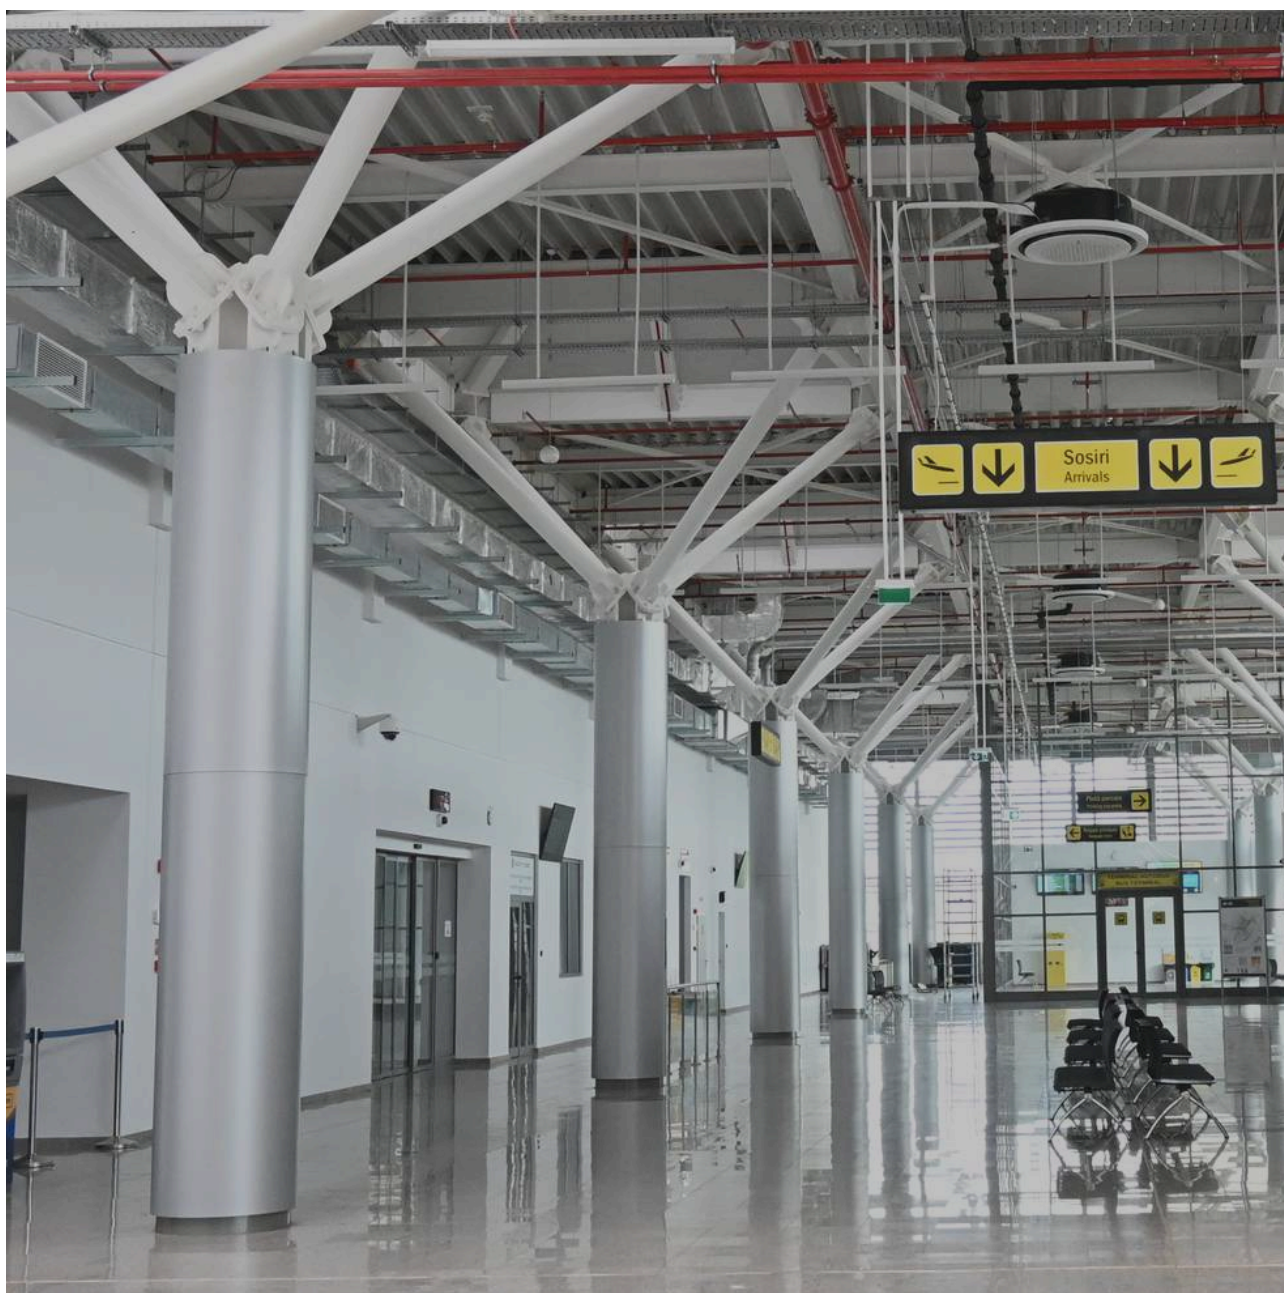

DENUMIRE

LOCAȚIE INDOOR

DIMENSIUNE

TARIF AFIȘAJ

NUMĂR DISPONIBIL

PERIOADA DE AFIȘAJ

BANNER STÂLP CIRCULAR

Terminalul de pasageri

Minim 1 MP

18 euro | mp | lună

La cerere

Maxim 6 luni

Tariful de afișaj se calculează pentru suprafața expusă. Suportul se va asigura de către solicitant.