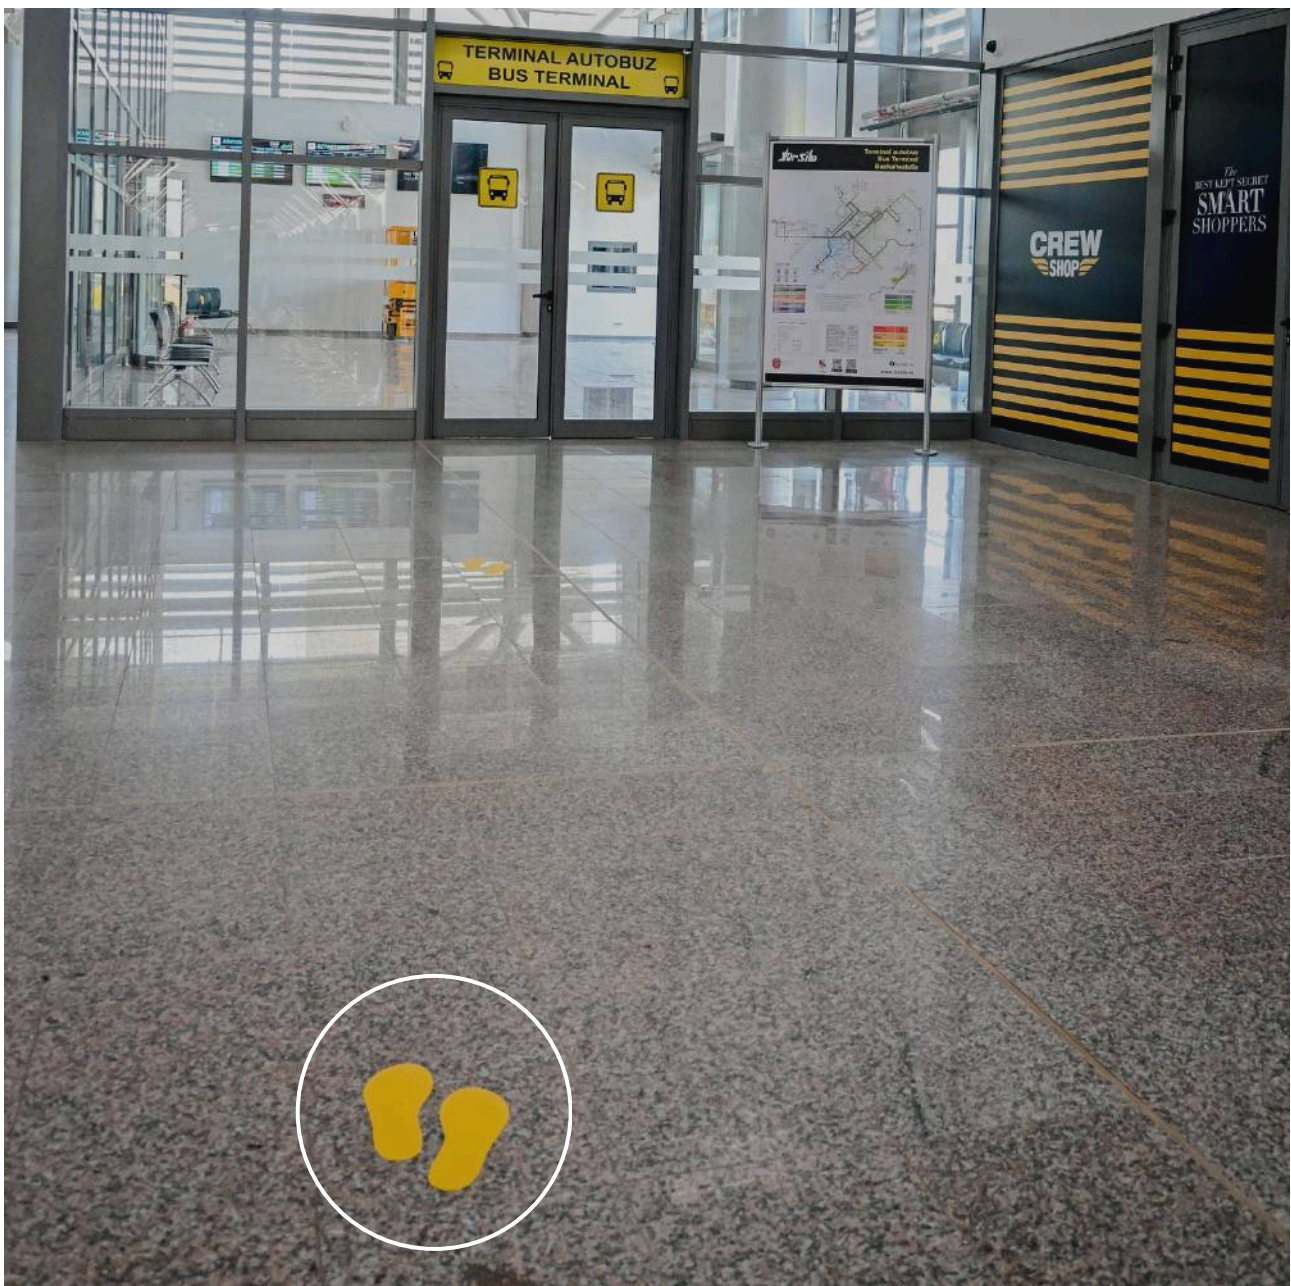

DENUMIRE

LOCAȚIE INDOOR

DIMENSIUNE

TARIF AFIȘAJ

NUMĂR DISPONIBIL

PERIOADA DE AFIȘAJ

FLOOR STICKER

Terminalul de pasageri

Minim 1 MP

30 euro | mp | lună

La cerere

Maxim 6 luni