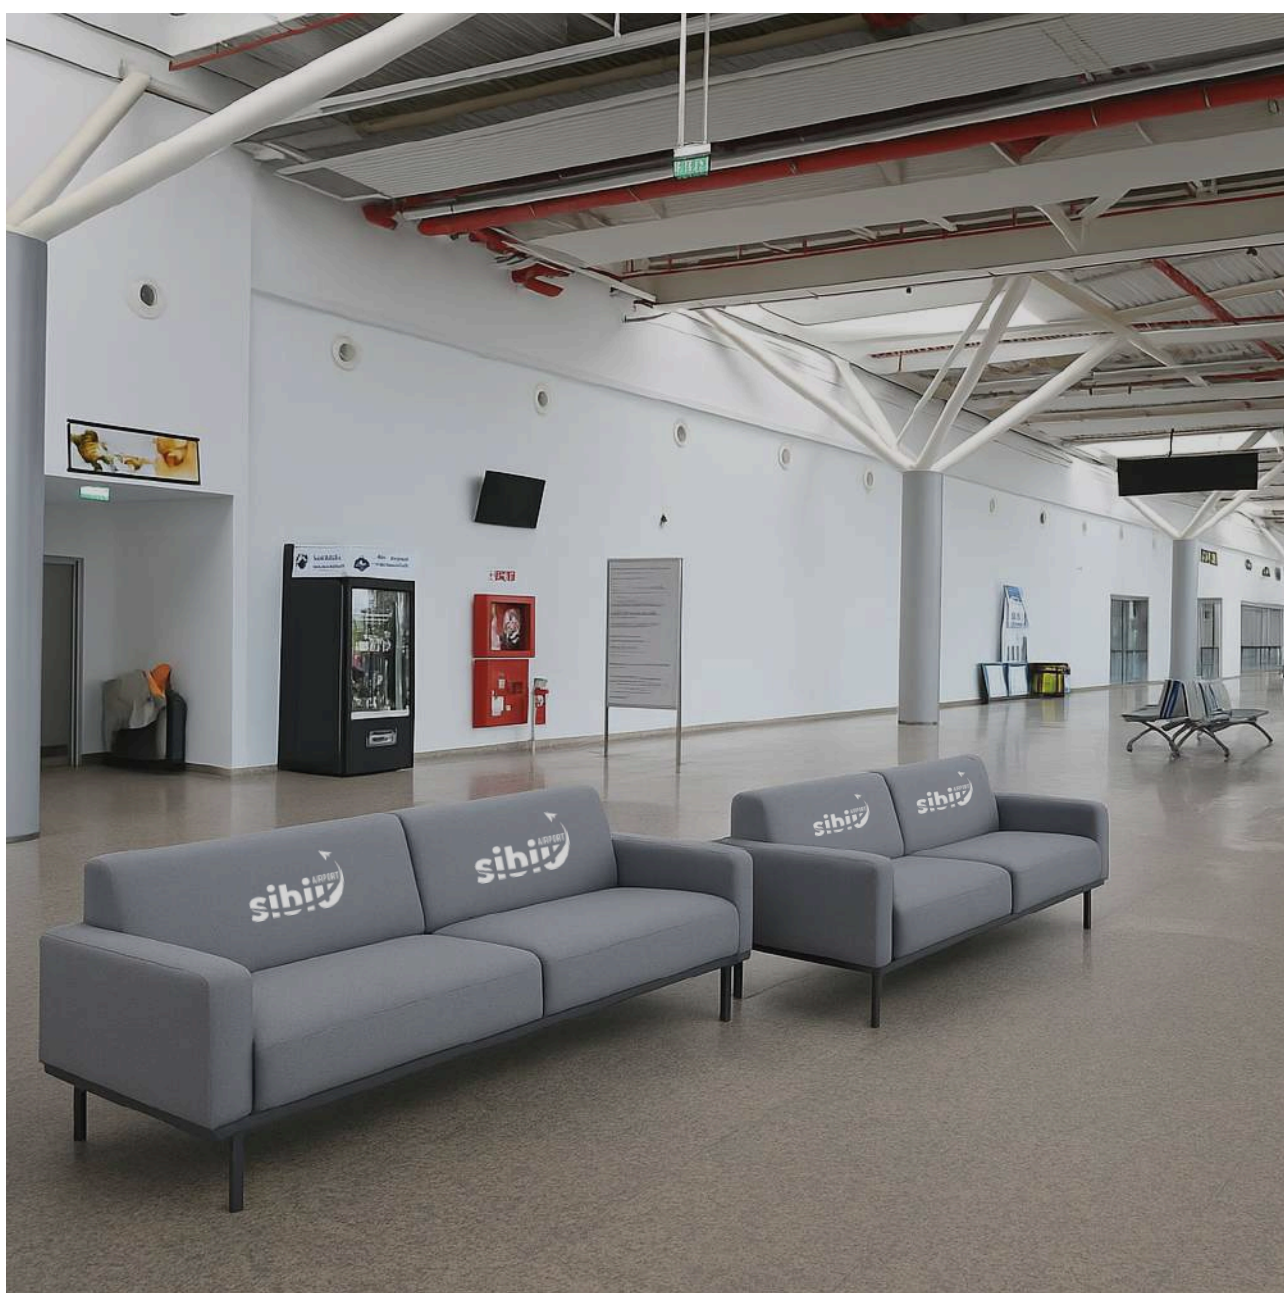

PERIOADA DE AFIȘAJ

SHOWROOM

Terminalul de pasageri

Minim 10 MP

5 euro | mp | lună

La cerere

Maxim 6 luni

Foto showroom cu caracter de exemplu